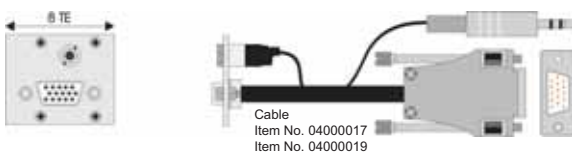

8 TE Module VGA female and 3,5mm mini jack / VGA male and 3,5mm mini plug

Type	Item No.
AF-Mod-8 VGA female+3,5 mini jack/ VGA male+3,5 mini plug	06006355
AF-Mod-8 VGA female+3,5 mini jack/ VGA male+3,5 mini plug	06006304
AF-Mod-8 VGA female+3,5 mini jack/ VGA male+3,5 mini plug	06006351