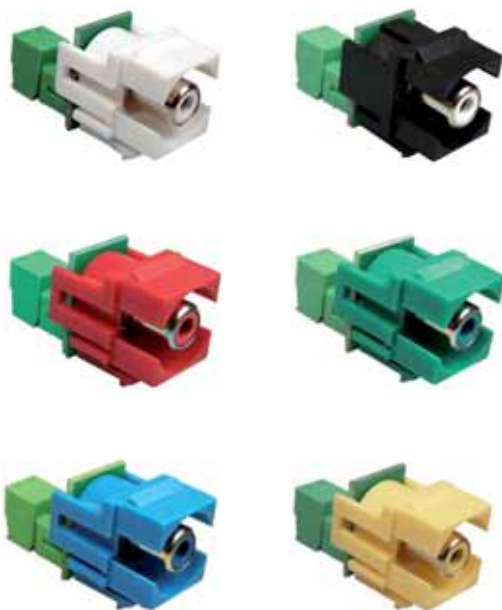

Schraub-/Klemm-Modul 3pin

Schraub-/Klemm-Modul Keystone

- 3polig
- Gehäusefarbe schwarz, mit Beschriftung

Typ	
Schraub-/Klemm-Modul Keystone	schwarz

► Weitere Module finden Sie auf den folgenden Seiten!

Cinch

Cinch Verbinder Keystone

- Buchse/Buchse Keystone
- Gehäusefarben:
 - weiss
 - schwarz
 - rot
 - grün
 - blau
 - gelb

Typ	
Cinch Verbinder Buchse/Buchse Keystone	weiss
Cinch Verbinder Buchse/Buchse Keystone	schwarz
Cinch Verbinder Buchse/Buchse Keystone	rot
Cinch Verbinder Buchse/Buchse Keystone	grün
Cinch Verbinder Buchse/Buchse Keystone	blau
Cinch Verbinder Buchse/Buchse Keystone	gelb

Cinch Verbinder Keystone

- Buchse/Steck- bzw. Schraubklemme Keystone
- Gehäusefarben:
 - weiss
 - schwarz
 - rot
 - grün
 - blau
 - gelb

Typ	
Cinch Verbinder Buchse/Steck- o. Schraubklemme Keystone	weiss
Cinch Verbinder Buchse/Steck- o. Schraubklemme, Keystone	schwarz
Cinch Verbinder Buchse/Steck- o. Schraubklemme Keystone	rot
Cinch Verbinder Buchse/Steck- o. Schraubklemme Keystone	grün
Cinch Verbinder Buchse/Steck- o. Schraubklemme Keystone	blau
Cinch Verbinder Buchse/Steck- o. Schraubklemme Keystone	gelb