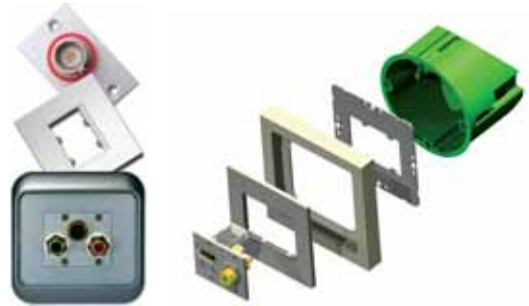

Anschlussfelder

und Module

für Schalterprogramme

Anschlussfelder für Schalterprogramme

KOMTECH bietet für alle gängigen Schalterprogramme Modulträger an. So lassen sich jeweils 8TE Module auf einem Träger integrieren. Durch die Fertigung aus Aluminium, ergibt sich eine hochwertige Oberfläche und eine haltbare Qualität des Trägers. Sonderwünsche des Kunden können jederzeit berücksichtigt werden.

Der Bereich der Modulträger für Schalterprogramme sämtlicher namhafter Hersteller wächst ständig. Um in den Schalterprogrammen möglichst viele Anschlussarten auf einer Platte einzubauen, werden für einige Programme spezielle Platten mit Festbestückungen geliefert. Diese sind nicht modular aufgebaut, haben jedoch die Möglichkeit, auf engstem Raum bis zu sechs verschiedene Anschlussbuchsen unterzubringen.

Modularer Aufbau - vielfältigste Möglichkeiten

Beispielhafte Bestückung - die Module sind nicht im Lieferumfang enthalten

Standardbestückungen für Schalterprogramme

Abhängig vom Steckverbindertyp können die Module rückseitig in folgenden Ausführungen geliefert werden: