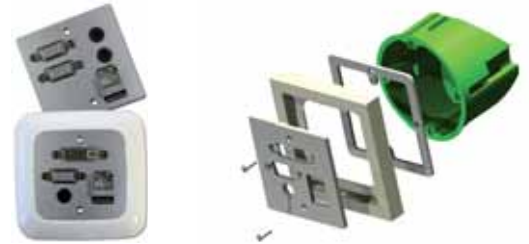

Anschlussfelder

und Module

für Schalterprogramme

Anschlussfelder für Schalterprogramme

KOMTECH bietet für alle gängigen Schalterprogramme Modulträger an. So lassen sich jeweils 8TE Module auf einem Träger integrieren. Durch die Fertigung aus Aluminium, ergibt sich eine hochwertige Oberfläche und eine haltbare Qualität des Trägers. Sonderwünsche des Kunden können jederzeit berücksichtigt werden.

Der Bereich der Modulträger für Schalterprogramme sämtlicher namhafter Hersteller wächst ständig. Um in den Schalterprogrammen möglichst viele Anschlussarten auf einer Platte einzubauen, werden für einige Programme spezielle Platten mit Festbestückungen geliefert. Diese sind nicht modular aufgebaut, haben jedoch die Möglichkeit, auf engstem Raum bis zu sechs verschiedene Anschlussbuchsen unterzubringen.

Modularer Aufbau - vielfältigste Möglichkeiten

Beispielhafte Bestückung - die Module sind nicht im Lieferumfang enthalten

Standardbestückungen für Schalterprogramme

Abhängig vom Steckverbindertyp können die Module rückseitig in folgenden Ausführungen geliefert werden: