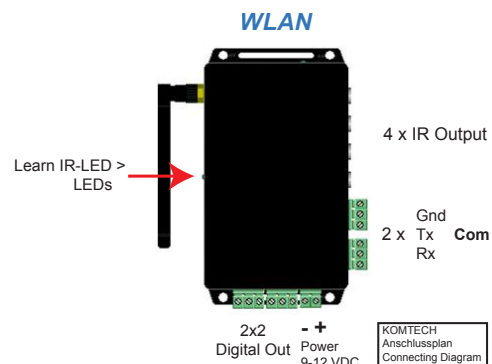

WLAN/IR module

- Media control with integrated WLAN connection
- Integration in WLAN environment
- IR control via WLAN or RS232
- TCP/IP Address via enclosed software adjustable
- Integrated WLAN antenna

Item No. 06001633 (recommended retail price) **415,- Euro**