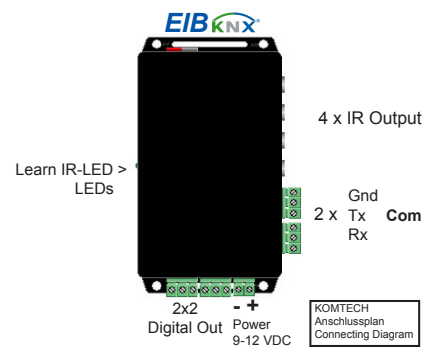

- Alle Module zeichnen sich durch gemeinsame Funktionalitäten aus:
- Schnittstellen: 2x RS232; 4x IR; 4x Digital Out
 - Integriertes IR Lernsystem
 - 96 IR Befehle
 - 48 RS232 Befehle
 - 32 Makros
 - Externe Spannungsversorgung
 - Inkl. 2 IR-Sendediodes

- All modules express themselves through following shared functionalities:
- Interfaces: 2x RS232; 4x IR; 4x Digital Out
 - Integrated IR learning system
 - 96 IR commands
 - 48 RS232 commands
 - 32 macros
 - External power supply
 - Incl. 2 IR transmitter diodes

Technische Unterschiede finden sich erst in den Details.

Technical differences are first found in the details.

EIB/IR Modul

- Einbindung in EIB/KNX Projekt
- Abgesetzte IR-Steuerung über EIB oder RS232
- EIB/KNX Adresse über beigefügte Software einstellbar

Art.-Nr. 06001630 **UVP 399,- Euro**

EIB/IR module

- Integration in EIB/KNX projects
- IR control via EIB or RS232
- EIB/KNX address via enclosed software adjustable

Item No. 06001630 (recommended retail price) **399,- Euro**