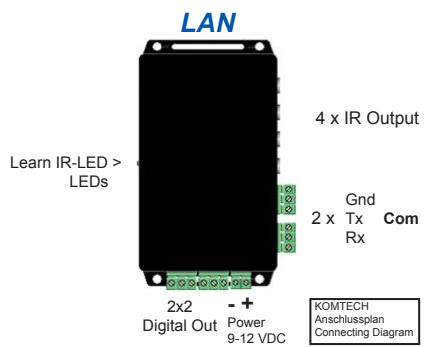

- Alle Module zeichnen sich durch gemeinsame Funktionalitäten aus:
- Schnittstellen: 2x RS232; 4x IR; 4x Digital Out
 - Integriertes IR Lernsystem
 - 96 IR Befehle
 - 48 RS232 Befehle
 - 32 Makros
 - Externe Spannungsversorgung
 - Inkl. 2 IR-Sendediodes

LAN/IR Modul

- Mediensteuerung mit integrierter LAN Anbindung
- Einbindung in LAN Umgebung
- Abgesetzte IR-Steuerung über LAN oder RS232
- TCP/IP Adresse über beigefügte Software einstellbar

Art.-Nr. 06001631 **UVP 399,- Euro**

LAN/IR module

- Media control with integrated LAN connection
- Integration in LAN environment
- IR control via WLAN or RS232
- TCP/IP Address via enclosed software adjustable

Item No. 06001631 (recommended retail price) **399,- Euro**

WLAN/IR Modul

- Mediensteuerung mit integrierter WLAN Anbindung
- Einbindung in WLAN Umgebung
- Abgesetzte IR-Steuerung über WLAN oder RS232
- TCP/IP Adresse über beigefügte Software einstellbar
- Integrierte WLAN Antenne