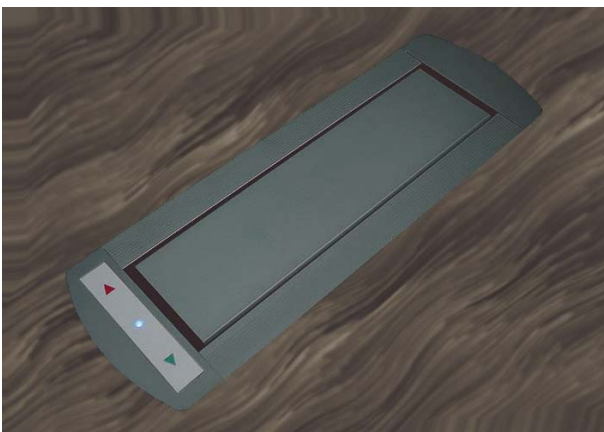

„Basic Series“

Motorisches
Tischanschlussfeld

Motorized
connector panel

NEU

NEW

Die motorische Anschlussfelder der KOMTECH „Basic Series“ vereinfachen die Nutzung von Medientechnik in Ihrem Konferenzraum.

Ungenutzt bleibt das Anschlussfeld Teil der Tischoberfläche und wandelt sich auf Knopfdruck in eine individuelle Anschlussstelle für modernes Equipment.

Die Auswahl verschiedener Module und Oberflächendesigns sorgt für eine flexible Gestaltung.

„Basic-Series“

- flexibel & individuell
- komfortabel
- einfach zu bedienen

Motorized connector panels of KOMTECH „Basic Series“ simplify the use of media technology in your conference room.

Unused the connector panel is still a piece of table surface. By pushing a button it turns into an individual connector field for modern equipment.

A choice of different styling modules and surface designs provides a flexible styling.